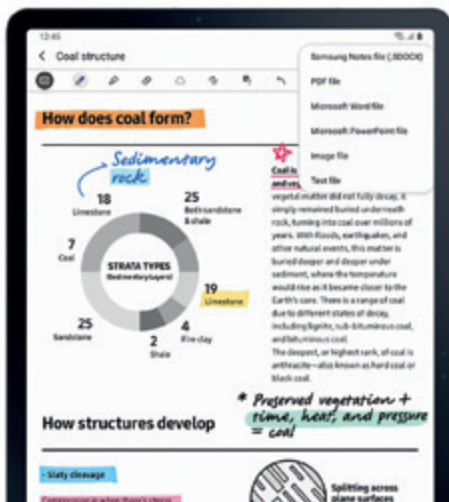

Für einfaches Teilen von Dateien mit mehreren kompatiblen Geräten in Ihrer Nähe gleichzeitig.

Daily Board

Mit dem Smart Home Dashboard können Sie Ihre verbundenen Geräte verwalten, Termine planen und wichtige Notizen festhalten.

31,5 cm großes Super
AMOLED-Display

10.090 mAh
Akkukapazität

575 g
leicht

Das Galaxy S7+ auf einen Blick

- » Hohe Akkuleistung
- » 45 Watt Super-Schnellladefunktion
- » integrierter S Pen
- » Qualcomm Snapdragon 865+ Prozessor
- » Intuitive Bedienoberfläche
- » Absturzresistentes Betriebssystem
- » Einfache Updates und Installationen
- » Zahlreiche Sensoren

Exportiere Sie Notizen in MS Office-Apps

Samsung Notes verwandelt Ihre Notizen schnell in Microsoft Word oder Power Point Dateien: Exportieren Sie sie einfach in das gewünschte Format, um sie schnell teilen zu können.