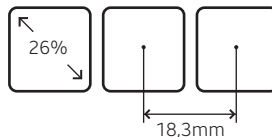

ergonomisches Design konzipiert zum einfachen Tippen

26% größere Tasten
18,3mm key pitch

ein großes Touchpad, welches Gestensteuerung unterstützt

Galaxy Tab S7

43% größer

Galaxy Tab S7+

64% größer

Die Außenseite des Book Covers für das Galaxy Tab S7, S7 G5 Book Cover hat mikrobiellem Abbau widerstanden und erfüllt UL2282.