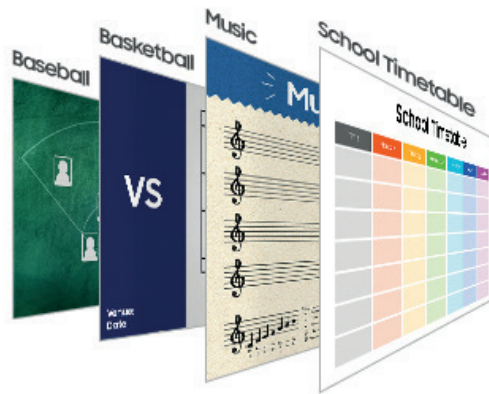

Dokumentieren, recherchieren & kollaborieren

Wird z. B. ein gemeinschaftliches Chemie-experiment erarbeitet, sind die Schülerinnen und Schüler mobil und können die einzelnen Schritte fotografieren und mit Notizen versehen. Ob dokumentieren, recherchieren oder kollaborieren: Bei der umfangreichen Textanalyse oder der Präsentation neu erarbeiteter Inhalte ist die Bedienung des Tablets nutzerfreundlich und intuitiv.

Highlight text

Search with tags

Mark up PDFs

Die Tafel, die den Klassenraum digitalisiert.

Samsung Flip 2 ist eine digitale Tafel für den modernen Klassenraum. Bis zu vier Schülerinnen und Schüler können gleichzeitig auf dem Flip 2 schreiben, neue Konzepte entwickeln, Ideen skizzieren und diese danach einfach wieder mit der Handfläche entfernen. Dank integrierter Vorlagen kann der Flip 2 einfach als digitaler Kalender, Stundenplan, für Notizen oder als Checkliste genutzt werden.

FI!P 2

Das Flip 2 punktet im Klassenraum

- » UHD-Displays mit Touch-Funktion
- » Vielfältige Eingabemöglichkeiten mit passivem Stift
- » Nahezu natürliches Schreibgefühl dank reaktionsschnellem Touchscreen
- » Screen-Mirroring- und Screen-Share-Funktion
- » Inhalte können durch ein Passwort geschützt werden
- » via USB, HDMI, NFC oder Screen Mirroring verbinden und Inhalte von anderen Geräten in Echtzeit teilen