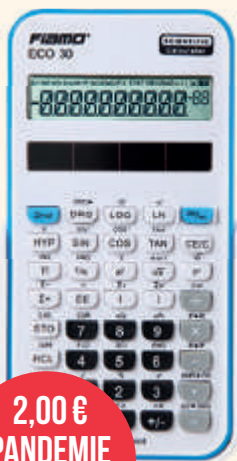

FIAMO® ECO 30 xx

Antibakterielle Beschichtung auf allen Oberflächen

- 10 stelligem Display
- 240 wissenschaftliche und statistische Funktionen
- Trigonometrische Funktionen
- Eindimensionale Statistik
- Division mit Rest
- ausschließlich durch Solarenergie betrieben

Artikelnr.: FIA ECO 30

BQ ab **8,95 €** inkl. MwSt *
RG ab **9,95 €** inkl. MwSt *

2,00 € PANDEMIE BONUS