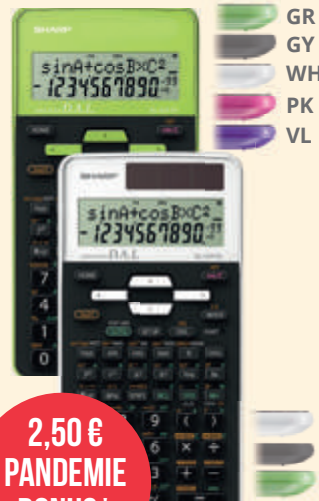

Artikelnr.: SH EL 531 XH xx

**BQ** ab **11,95 €** inkl. MwSt \*

**RG** ab **12,45 €** inkl. MwSt \*

Artikelnr.: SH EL 531 XG xx

**BQ** ab **12,45 €** inkl. MwSt \*

**RG** ab **12,95 €** inkl. MwSt \*

SHARP EL-531 TH xx / EL-531 TG xx