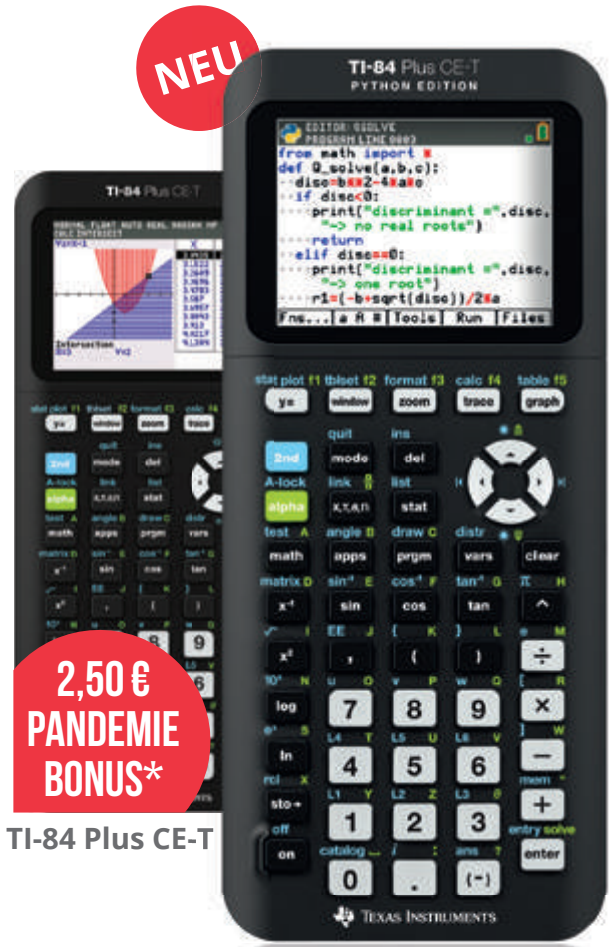

menrechner
ninstallierten
tionen.

Vertraute Funktionen,
zusätzliche Möglichkeiten,
schnelle Interaktivität

Vertrauter Rechner.
Neue Vielfalt. Mit Python

TI-84 Plus CE-T

te Apps und Speicher
lyse von Funktions-
n, Integralen etc.
e im Mathematikbuch
lle am Rechner

peicher
it einer Genauigkeit
achkommastellen

- Import eigener Bilder und deren Überlagern mit Graphen möglich
- Eingabe in korrekter mathematischer Schreibweise
- klicken, scrollen, erstellen und speichern wie beim Computer
- Touchpad für müheloses und schnelles Navigieren
- 3D Anzeige von Funktionsgraphen

- vertraute TI-84 Plus-Funktionalität
- Bilder importieren und verwenden
- besonders leicht & handlich
- mit programmierbarer Python Sprache
- hintergrundbeleuchtetes Farb-Display
- USB-Port
- 3 MB FLASH ROM Speicher
- 154 KB verfügbarer RAM-Speicher
- Bilder importieren und verwenden

auf Anfrage
auf Anfrage

Artikelnr.: TI NSP CXIIT
LP **Preis auf Anfrage**
RG **Preis auf Anfrage**

Artikelnr.: TI 84 PLUS CE T PE
LP **Preis auf Anfrage**
RG **Preis auf Anfrage**

*Pandemie-Bonus nur im Zusammenhang mit der BQ-Sammelbestellung möglich.

* BQ-Preis nur in Verbindung mit BQ-Sammelbestellung online. * RG-Preis bei Bestellung auf Rechnung. Etwaige Freigeräte wurden bereits im Preis verrechnet.