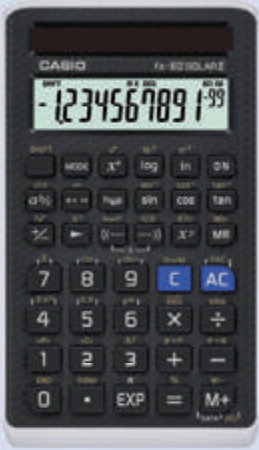

## Calccase Schutztaschen

Für den täglichen Einsatz konzipiert. Schützen Sie Ihren Taschenrechner vor Wasser, Staub und Stößen. CalcCase bietet mehr Schutz als ein einfacher Schiebedeckel des Hersteller und ist dabei durch viele Farben und Designs so individuell wie Sie selbst.

Artikelnr.: CC XX

**RG** ab **7,95 €** inkl. MwSt \*

**Alle Geräte können ohne ausgepackt zu werden aus der Tasche genutzt werden**

**CASIO** FX-82 Solar II

**Klein & stark: aber dabei auf das Wesentliche fokussiert**

- leicht lesbares 10 + 2 Display
- 144 integrierte Funktionen
- trigonometrische Funktionen
- Prozentrechnung
- hyperbolische und invers Fkt.
- Umrechnung von sexagesimal in dezimal und invers
- Berechnung in Neugrad, Altgrad und Bogenmaß