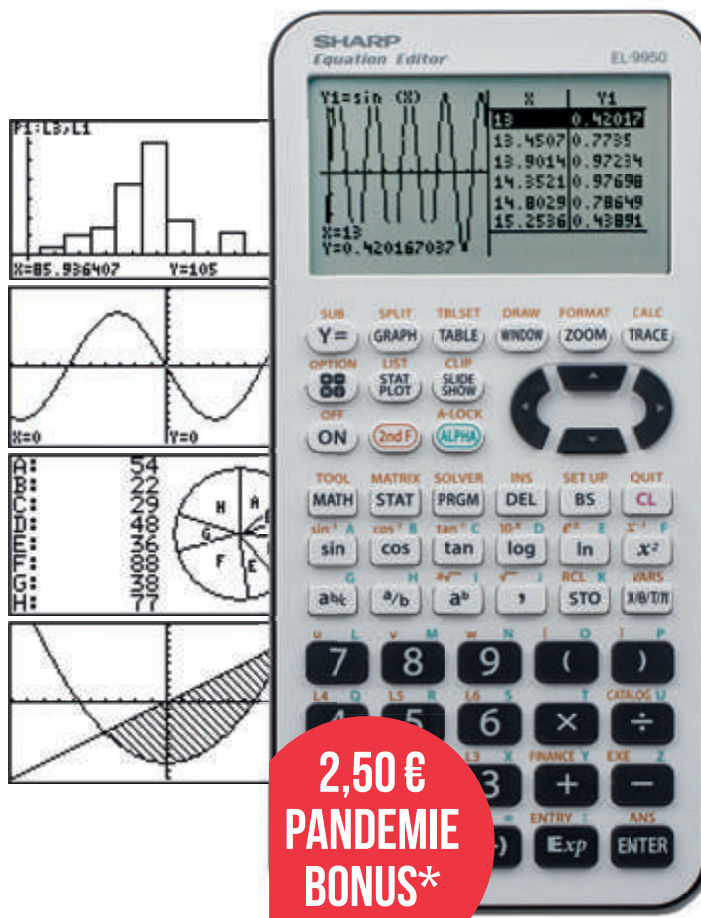

Mathematik. Naturwissenschaften.
Algebraische Präzision.

Vertraute Funktionen.
Zusätzliche Möglichkeiten.

**2,50 €
PANDEMIE
BONUS***

TI-82 Stats

- achtzeilige Anzeige mit je 16 Zeichen
- teilbares Display
- interaktive graphische Analyse mit Ableitungen und Integralen
- acht Regressionsmodelle, vier Darstellungsarten
- Datenspeicherlasten mit bis zu 99 Elementen pro Liste
- Pull-Down-Menüs
- Matrizenrechnung

Artikelnr.: TI 82 STATS

LP Preis auf Anfrage
RG Preis auf Anfrage

EL-9950

- geteilter Bildschirm
- Diashow-Funktion
- Gleichungseditor
- Bildschirmpräsentation auf GTR
- Lösen von Gleichungen
- Berechnung von Kreuzprodukt und Skalarprodukt
- Einzeichnen von Normalen
- Zufallszahlengenerator normal & binominalverteilte Zufallszahlen

Artikelnr.: SH EL 9950

LP ab **66,39 €** zzgl. MwSt. **79,00 €** inkl. MwSt.
RG Preis auf Anfrage

*Pandemie-Bonus nur im Zusammenhang mit der BQ-Sammelbestellung möglich.

* BQ-Preis nur in Verbindung mit BQ-Sammelbestellung online. * RG-Preis bei Bestellung auf Rechnung. Etwaige Freigeräte wurden bereits im Preis verrechnet.