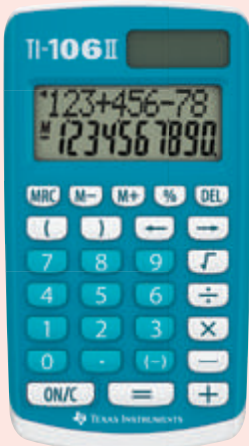

Artikelnr.: DT ZIRKEL SET DT BL

**BQ** ab **12,95 €** inkl. MwSt \*  
**RG** ab **12,95 €** inkl. MwSt \*

**TI-Little Professor SOLAR**

**Empfohlen für Vor- und Grundschule sowie Förderschule**

- Einzigartiger Rechentrainer
- Per Zufallsgenerator werden Aufgaben vorgegeben
- Robustes Gehäuse
- Aufgaben in den vier Grundrechenarten: Plus, Minus, Mal, Geteilt

Artikelnr.: TI PROF

**BQ** ab **13,95 €** inkl. MwSt \*  
**RG** ab **14,95 €** inkl. MwSt \*

**TI-106 II**

**Der Begleiter für Grundschüler und Eltern, die eine math. korrekte Eingabe bevorzugen.**

- Speicher-, Wurzel- und Prozentfunktion
- kontrastreiches zweizeiliges Display