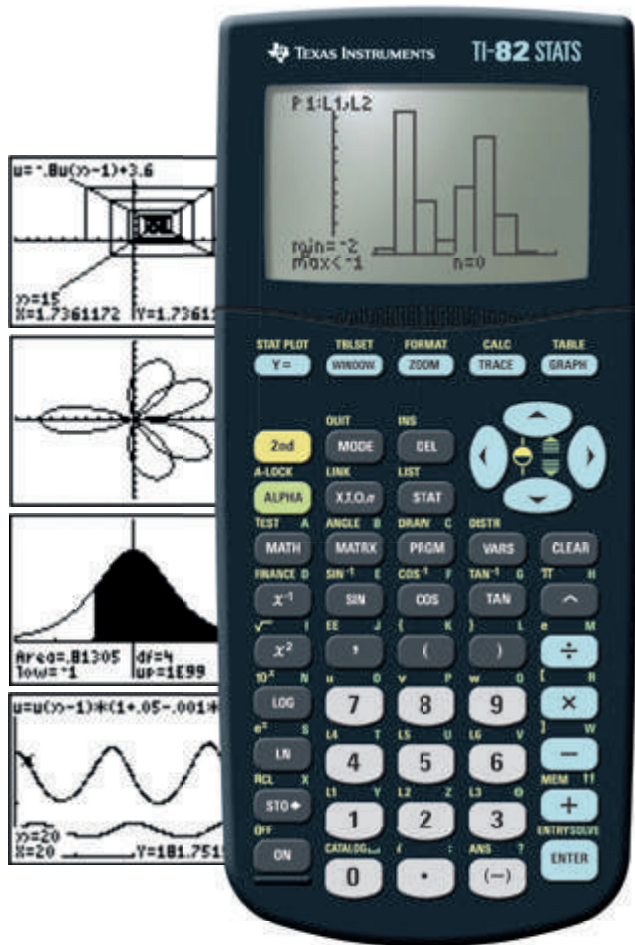

Mathematik. Naturwissenschaften.
Algebraische Präzision.

Vertraute Funktionen.
Zusätzliche Möglichkeiten.

**2,50 €
PANDEMIE
BONUS***

TI-82 Stats

- achtzeilige Anzeige mit je 16 Zeichen
- teilbares Display
- interaktive graphische Analyse mit Ableitungen und Integralen
- acht Regressionsmodelle, vier Darstellungsarten
- Datenspeicherlasten mit bis zu 99 Elementen pro Liste
- Pull-Down-Menüs
- Matrizenrechnung

Artikelnr.: TI 82 STATS

LP Preis auf Anfrage
RG Preis auf Anfrage

EL-9950

- geteilter Bildschirm
- Diashow-Funktion
- Gleichungseditor
- Bildschirmpräsentation auf GTR
- Lösen von Gleichungen
- Berechnung von Kreuzprodukt und Skalarprodukt
- Einzeichnen von Normalen
- Zufallszahlengenerator normal & binominalverteilte Zufallszahlen

Artikelnr.: SH EL 9950

LP ab **66,39 €** zzgl. MwSt. **79,00 €** inkl. MwSt.
RG Preis auf Anfrage

*Pandemie-Bonus nur im Zusammenhang mit der BQ-Sammelbestellung möglich.

* BQ-Preis nur in Verbindung mit BQ-Sammelbestellung online. * RG-Preis bei Bestellung auf Rechnung. Etwaige Freigeräte wurden bereits im Preis verrechnet.