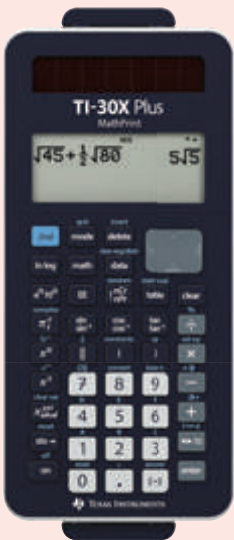

### TI-30 XS MultiView / XB MultiView

**Der Klassiker von TI mit natürlicher Ein- und Ausgabe**

- 4-zeilige natürliche Displaydarstellung
- Wertetabellen erfassen, speichern und Funktionen zuordnen
- Solar-/Batteriebetrieb

Artikelnr.: TI 30 X S MV \*

**BQ** ab **18,45 €** inkl. MwSt \*

**RG** ab **18,95 €** inkl. MwSt \*

Artikelnr.: TI 30 X B MV \*

**BQ** ab **14,95 €** inkl. MwSt \*

**RG** ab **18,45 €** inkl. MwSt \*

### TI-30 X Plus MathPrint

**Vereinfachte Menüs, perfektes Konzept der Tasten-Mehrfachbelegung**

- hochauflösendes Display
- NEU: höhere Prüfungssicherheit durch Betriebssystem-Anzeige
- Ein- und Ausgabe in mathematischer Schreibweise
- Multifunktions-tasten für schnelle Eingaben