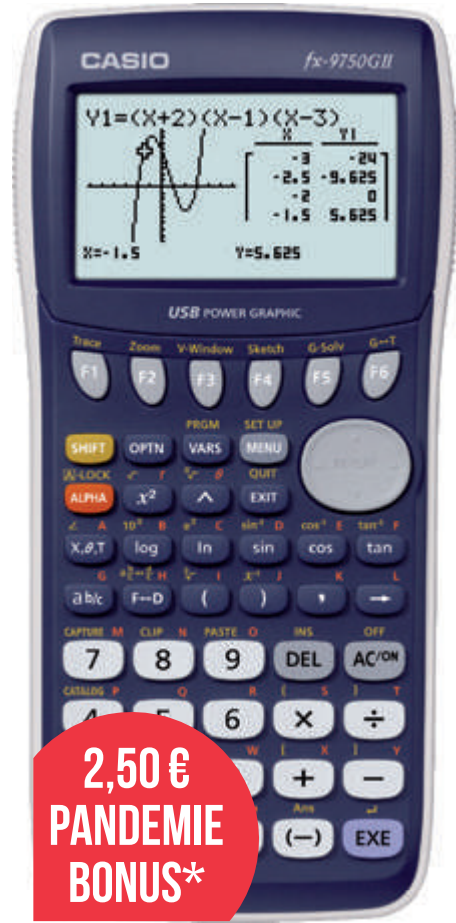

2,50 €
PANDEMIE
BONUS*

CASIO
FX-9750 GII

- angezeigte Stellen 10+2
- Speicher: 48 kB
- geteilter Bildschirm
- Diashow-Funktion
- Lösen von Gleichungen
- Regressionsgrade durch den Ursprung
- Einzeichnen von Normalen
- Zufallsgenerator
- binominalverteilte Zufallszahlen

Artikelnr.: CS FX 9750 GII

LP Preis auf Anfrage
RG Preis auf Anfrage

* **Lehrerprüfpreis (LP):** Mit der Bestellung eines Modells zum Lehrerprüfpreis stimmen Sie zu, dass Ihre Daten an den jeweiligen Hersteller übermittelt werden. Je Lehrer maximal ein Set pro Modell möglich, pro Schule maximal 5 Sets zum Lehrerprüfpreis. Preise (RG) für Schulsammelbestellungen mit Kauf auf Rechnung oder BQ-Sammelbestellung online erhalten Sie auf Anfrage.