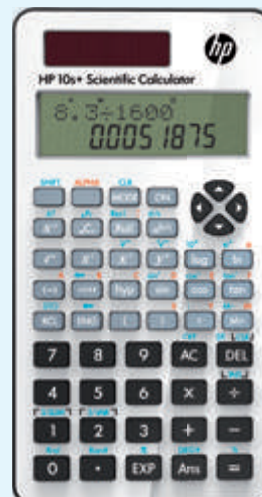

### GENIE® Genie 92 SC

**Technisch-wissenschaftlicher Rechner mit 580 Funktionen**

- LCD Display (2-zeilig, 10-stellig)
- 8 Variablenspeicher
- 40 physikalische Konstanten
- 164 Einheitenumrechnungen
- einfache Ein- und Ausgabe

Artikelnr.: GEN 12620

**BQ** ab **11,85 €** inkl. MwSt \*  
**RG** ab **12,95 €** inkl. MwSt \*

Artikelnr.: GEN 12636

**BQ** ab **11,85 €** inkl. MwSt \*  
**RG** ab **12,95 €** inkl. MwSt \*

Tipp: Lehrprüfpreis-Set ab 5,90 € inkl. MwSt. \*

### hp HP-10 S Plus

**Der konservative Klassiker von Hewlett Packard!**

- 2-Zeilen-Display
- Solar-/Batteriebetrieb
- Eingabelogik ist Direkt-Algebra
- Taste zum Vorzeichenwechsel
- Trigonometrie (sin, cos, tan, etc...)
- Speicherung letztes Ergebnis
- Potenzen zur Basis e und zur Basis 10 (e^x, 10^x)
- Umwandlung polar <-> rechtwinklig