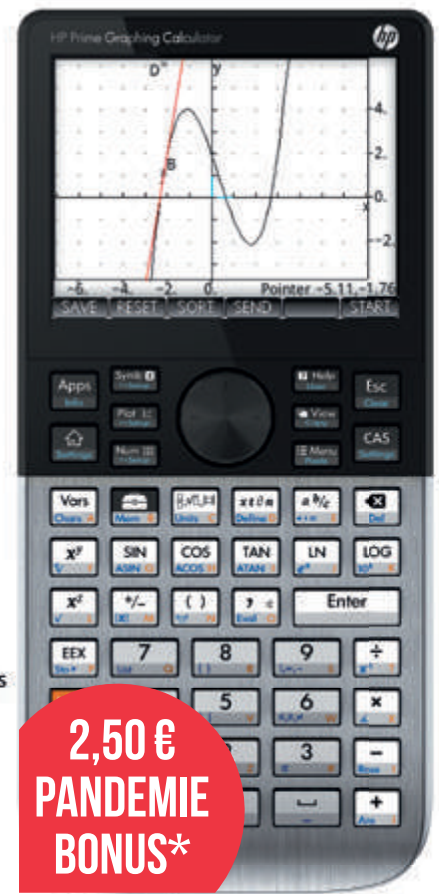

Intuitive Bedienung des Touch-Displays.  
Basiert auf ClassPad-Technologie.

Flaches Design. Touch-Display.  
Universell & leistungsstark.

MULTI-TOUCH  
DISPLAY

KLARES BEDIEN-  
KONZEPT

inklusive PC-  
Software-Lizenz