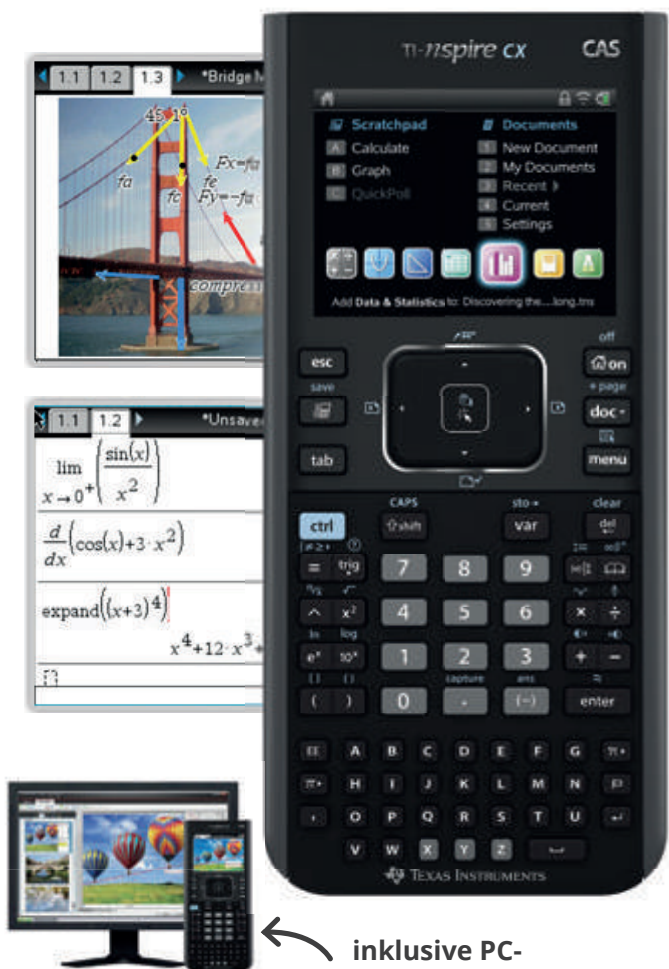

Mathematik. Naturwissenschaften.
Algebraische Präzision.

Vertraute Funktionen.
Zusätzliche Möglichkeiten.

TI-Nspire CX CAS

- Touchpad für müheloses und schnelles Navigieren
- Import eigener Bilder und deren Überlagern mit Graphen möglich
- 3D Anzeige von Funktionsgraphen möglich
- integrierter Akku
- lauffähig unter Windows und Mac
- variables Seiten-Layout

TI-Nspire CX II-T CAS

- Import eigener Bilder und deren Überlagern mit Graphen möglich
- Eingabe in korrekter mathematischer Schreibweise
- Klicken, Scrollen, Erstellen und Speichern wie beim Computer
- Visualisieren von Funktions-, Parametrik- und Polar-Graph in Echtzeit während des Zeichnens
- erweiterter Testmodus...jetzt noch schneller

**NEUES
BETRIEBSSYSTEM
UPDATE 5.3**

- neuer Prüfungsmodus
- neue Verbindungsmöglichkeit mit BBC micro:bit für mehr Programmiervielfalt in Python

Artikelnr.: TI NSPIRE CX CAS LPP SET

LP ab **66,39 €** zzgl. MwSt **79,00 €** inkl. MwSt *

RG **Preis auf Anfrage** *

Artikelnr.: TI NSP CXIIT CAS LPP SET

LP **Preis auf Anfrage** *

RG **Preis auf Anfrage** *

*Pandemie-Bonus nur im Zusammenhang mit der BQ-Sammelbestellung möglich.
* BQ-Preis nur in Verbindung mit BQ-Sammelbestellung online. * RG-Preis bei Bestellung auf Rechnung. Etwaige Freigeräte wurden bereits im Preis verrechnet.