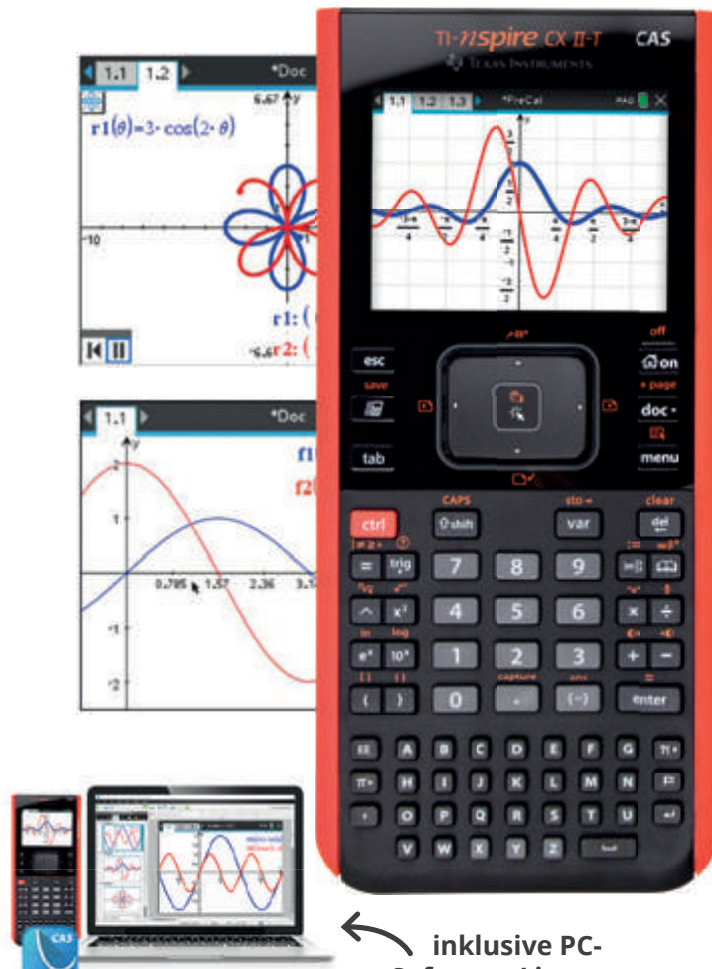

Mathematik. Naturwissenschaften.
Algebraische Präzision.

Vertraute Funktionen.
Zusätzliche Möglichkeiten.

TI-Nspire CX CAS

- Touchpad für müheloses und schnelles Navigieren
- Import eigener Bilder und deren Überlagern mit Graphen möglich
- 3D Anzeige von Funktionsgraphen möglich
- integrierter Akku
- lauffähig unter Windows und Mac
- variables Seiten-Layout

TI-Nspire CX II-T CAS

- Import eigener Bilder und deren Überlagern mit Graphen möglich
- Eingabe in korrekter mathematischer Schreibweise
- Klicken, Scrollen, Erstellen und Speichern wie beim Computer
- Visualisieren von Funktions-, Parametrik- und Polar-Graph in Echtzeit während des Zeichnens
- erweiterter Testmodus...jetzt noch schneller

**NEUES
BETRIEBSSYSTEM
UPDATE 5.3**

- neuer Prüfungsmodus
- neue Verbindungsmöglichkeit mit BBC micro:bit für mehr Programmiervielfalt in Python

Artikelnr.: TI NSPIRE CX CAS LPP SET

LP ab **66,39 €** zzgl. MwSt **79,00 €** inkl. MwSt *

RG **Preis auf Anfrage** *

Artikelnr.: TI NSP CXIIT CAS LPP SET

LP **Preis auf Anfrage** *

RG **Preis auf Anfrage** *

*Pandemie-Bonus nur im Zusammenhang mit der BQ-Sammelbestellung möglich.
* BQ-Preis nur in Verbindung mit BQ-Sammelbestellung online. * RG-Preis bei Bestellung auf Rechnung. Etwaige Freigeräte wurden bereits im Preis verrechnet.