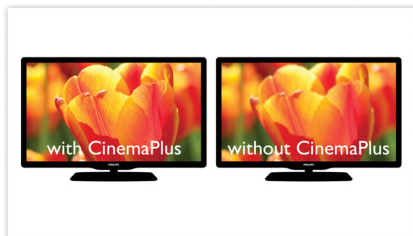

CinemaPlus

Erleben Sie ultrascharfe und realitätsgetreue Bilder. Der intelligente Algorithmus CinemaPlus analysiert zunächst jedes Pixel in jedem Bild, bevor er die Schärfe und Farbstabilität optimiert. Das Ergebnis ist offensichtlich – Sie sehen mehr Details, Bilder werden kristallklar, und alles erhält ein absolut natürliches Aussehen für ein unvergleichliches Kinoerlebnis.