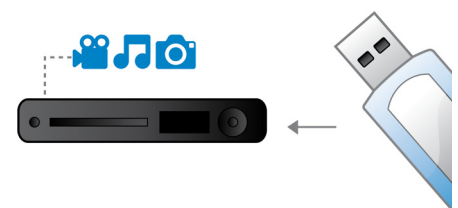

### USB Media Link

Der universelle serielle Bus, kurz USB genannt, ist ein Standardprotokoll für den problemlosen Anschluss von PCs, Peripheriegeräten und Unterhaltungselektronik. Mit USB Media Link können Sie Ihr USB-Gerät anschließen, den Film, den Musiktitel oder das Foto auswählen und die Wiedergabe starten.