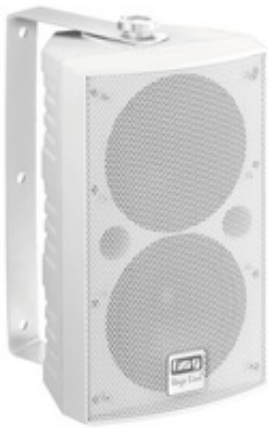

Produktdetailseite

PAB-586/WS

Bestellnummer: 24.6780

Universal-PA-Lautsprecherbox, 180 W_{MAX}, 8 Ω

- Hochqualitative Mini-PA- und Beschallungsbox in höchstwertiger Verarbeitungsqualität
- 16-cm-Karbonfaser-Tiefmitteltöner in langhubiger Ausführung
- Leistungsfähiger Spezial-Kalottenhohtöner mit flacher Horngestaltung
- Sehr linearer Frequenzgang und toller Klang mit erstaunlich hoher Pegelfestigkeit bei sehr gutem Wirkungsgrad für diese geringe Größe
- Extrem leichtes ABS-Kunststoff-Gehäuse
- Montagebügel im Lieferumfang
- Für alle kleinen und mittleren Beschallungsmaßnahmen, mit Subwoofergängung und/oder in Mehrfachanordnung auch für DJ-Zwecke und Ähnliches geeignet
- Die Anschluss terminals (LS-Klemmen und Speakon) sind parallel geschaltet und können jeweils als Eingang oder Ausgang benutzt werden

Die sehr erfolgreiche PAB-506 auch in 8 Ω (PAB-586/...), was die Verschaltung beim Betrieb von 2 Boxen pro Verstärkerkanal vereinfacht (Parallelschaltung).

Professional System 04/2012

„Die Messungen lassen schon erahnen, dass die PAB-586 sehr nahe an einem HiFi-Lautsprecher ist und entsprechend gut und neutral klingt. Sprache und Musik sind niemals aufdringlich und die Box bewahrt auch bei gehobenen Pegeln die Fassung. Gute Treiber in einem qualitativ guten und soliden Gehäuse, ein ordentliches Waveguide für den Hochtöner und eine richtig abgestimmte passive Weiche machen die PAB-586 - und natürlich auch die Variante 506 - zu rundum guten Lautsprechern. Alles richtig gemacht.“ Testautor: Anselm Goertz

Technische Daten

System	2-Wege-Bassreflex
Tieftöner	16 cm (6,5")
Hochtöner	Horn-Kalottenhohtöner
Belastbarkeiten	
Maximale Belastbarkeit	180 W _{MAX}
Nennbelastbarkeit	100 W _{RMS}
Allgemein	
Impedanz	8 Ω
Frequenzbereich	65-20000 Hz
Mittl. Schalldruck (1 W/m)	93 dB
Max. Nennschalldruck	113 dB
Zul. Einsatztemperatur	0-40 °C
Abmessungen	235x385x220 mm
Eingänge	1xNEUTRIK-SPEAKON 1xLS-Klemmen
Ausgänge	1xLS-Klemmen 1xNEUTRIK-SPEAKON

Gewicht

5,9 kg