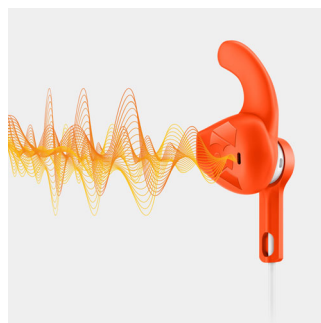

3 verschiedene Ohrstöpselgrößen

3 Ohrstöpselgrößen für eine optimale Passform

Kabel-Clip

Im Lieferumfang des ActionFit Ohrhörers ist ein Kabel-Clip enthalten, damit Sie bei Ihren

Höchstleistungen nicht durch Kabel gestört werden.

Sportliche Schutzhülle

Sportliche Schutzhülle für einfache Aufbewahrung

Biegsamer Nackenbügel

Ein Nackenbügel mit flexibler Federung, der sich Ihrer Kopfform automatisch anpasst, macht diesen ActionFit Kopfhörer so bequem zu tragen. Leichte Ohrbügel aus Gummi und ein elastischer Gumminackenbügel geben Ihnen während des gesamten Trainings ein sicheres und komfortables Gefühl.

Optimale Soundleistung

8,6 mm Neodym-Treiber sorgen für eine optimale Soundleistung, damit Sie Bestleistungen erbringen können.

Kevlar®-verstärkte Kabel

Kopfhörer mit Kevlar®-verstärktem Kabel sind robust genug, um auch die härtesten Trainings zu überstehen.